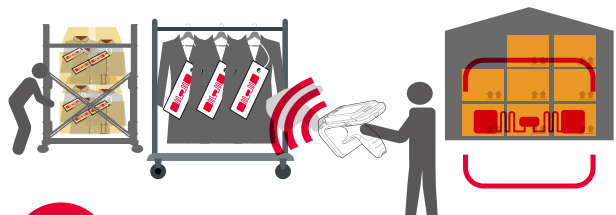

# デザイナーズブランド RFID検品システム

 入荷業務の省略化と在庫精度アップ  
業務効率向上し迅速な計上・出荷へ

 棚卸工数の軽減・回数を増加

入荷予定情報

自動  
照合

既存の基幹システムと連携  
CSVデータと自動照合するだけ  
大規模なシステム開発不要

在庫情報

自動  
照合

ハンディRFIDリーダーとAndroidアプリ  
どこでも必要な場所で使用可能

検証結果を  
CSVで  
保存できる

TRW-300なら  
JANコードをス  
キャンして  
簡単にエンコード