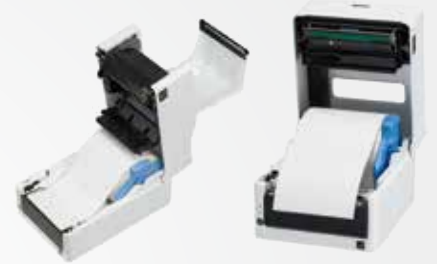

# インクジェットプリンタLX610・バーコードプリンタEC300 簡単・手軽にラベル作成を内製化

## コンパクトサイズ・ミニマルデザイン 感熱/熱転写ラベルプリンタ

サプライ交換やクリーニング  
メンテナンスが簡単な設計

EC320 / EC330  
感熱タイプ

EC320T / EC330T  
熱転写 / 感熱兼用タイプ

充実オプションでカッター追加可能  
選べるマルチインターフェース

カッター  
有線LAN・シリアル・無線LAN(2.4G/5G)対応

**OKABE**  
Marking Systems