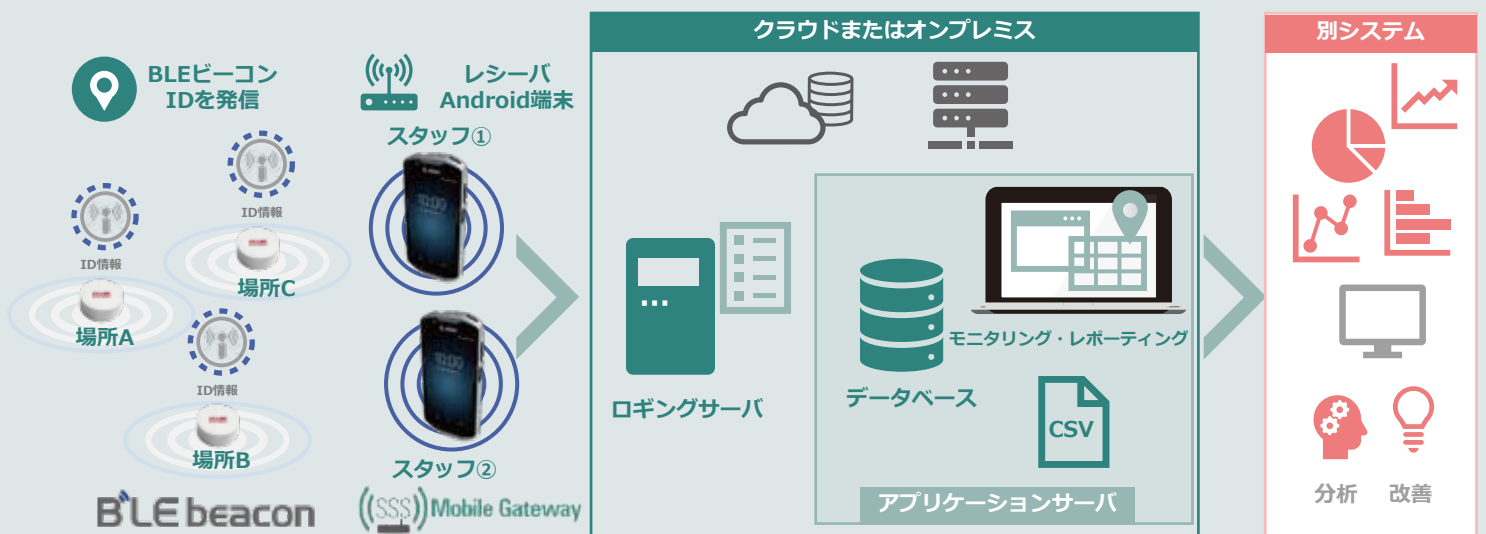

自社製のハンディターミナルとの動作検証に最適!
BLEビーコン10個&クラウド環境で直ぐに使えるAndroid端末のレンタルも対応可能!

モバイル・ロケーション
デモ環境

BLEビーコン
BLE-TM511×10個

Android端末
貸出OK

利用料金

1ヶ月 12万円 (税別)

2ヶ月 18万円 (税別)

・クラウド環境 ・BLEビーコンBLE-TM511 ・レンタルAndroid端末Zebra TC-21またはTC-26

モバイル・ロケーションによる屋内位置検知の利点

Android端末とBLEビーコンで簡単に導入できる

ひと=ビーコンを受信するAndroid端末とアプリ

場所=BLEビーコンの発信するID

- Androidの業務用端末にゲートウェイアプリをインストールする
- 端末（スマートフォンやハンディターミナル）で業務を行う
- 施設内の各所に設置したビーコンの電波を受信してそのAndroid端末を携帯している作業スタッフの位置を検知する
- BLEビーコンのIDと場所をあらかじめ設定しておく
- 施設内の各所にビーコンを固定設置
- 管理画面で登録したビーコンをマップ上に設定する

モバイル・ロケーションの構成レイヤ

モバイル・ロケーションの基本機能

マップ表示・リスト表示でリアルタイムモニター機能

- 図面上での位置表示
- 受信状況のリスティング表示
- ビーコンの電池残量（オプション）

ログデータの抽出によるレポート機能

- ビーコンとゲートウェイアプリでスタッフ・場所・時間のログデータベース化
- 送信間隔単位での位置判定の基礎情報ログ抽出
- サマリーログに基づくスタッフの滞在時間をグラフ化

モバイル・ロケーションのマスター管理機能

- ビーコンの属性情報の登録
- Android端末の属性情報登録
- マップとゾーン登録
- 検知する端末のアイコン登録

※本カタログの内容は製品改良のため予告無く変更される場合があります。 ※電池寿命は目安でありビーコンの設定や設置環境等により変化します。 ※電波到達距離はあくまで目安であり、実際の距離は物理的環境により異なります。 ※印刷の関係で本カタログに掲載した写真及び画像はや細部等が実際と異なる場合がございます。 ※掲載の写真やサンプル等は使用シーンのイメージです。 ※記載されている各名称は各社の商標または登録商標です。