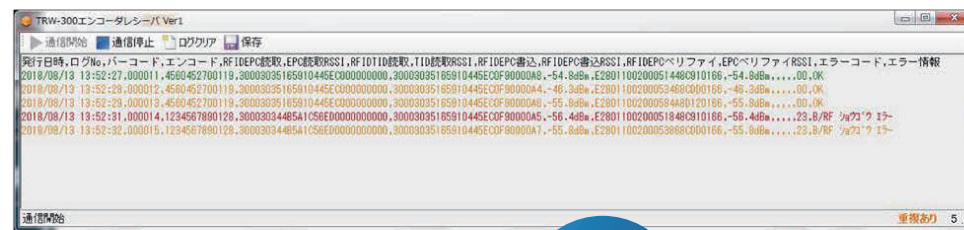

エンコーダレシーバー

照合したICタグのログデータをパソコンで表示