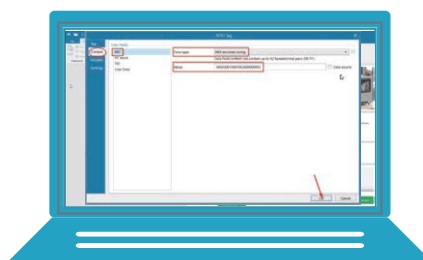

Zebra RFIDプリントソリューション

汎用的なソフトウェアでスムーズな印字とエンコードが可能

Seagull Scientific

BarTender

ラベルレイアウトから発行までカバー
最新のラベル/タグのRFIDをサポート

ラベル

バーコード

RFID

カード

BarTenderはEPC (電子製品コード)を始めとする
最新のラベル/タグタイプの完全なRFIDサポートを提供

BarTender
BY SEAGULL SCIENTIFIC

ZebraDesigner Professional 3

ラベルデザインソフトウェア

ベーシックなラベル作成もRFIDも
固定/変数型データもお任せ

RFIDサポート、データベース接続、簡単なVBスクリプト、
データ操作、連結など複雑なラベル作成するツールセットを提供

ZEBRA

RFIDプリンタで スムーズに発行

チップやインレイを選ばないベンダーフリーあらゆるRFIDラベルをエンコード
アダプティブエンコーディングで煩雑なインレイポジション調整を自動化

SOEs

OKABE
Marking Systems