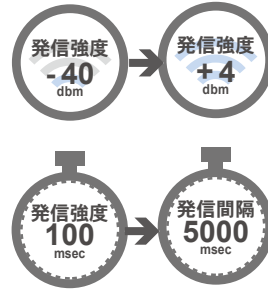

## BLE-TM541

ロングライフバッテリー BLE ビーコン

ボタン 2 回 または 3 回の連続タップをトリガーにして  
複数のアドバタイズを設定して変えられる  
ロングライフ!最長で 10 年稼働

発信距離・間隔を変えて  
複数アドバタイズできる

1m前後 ~ 90 m/0.1秒 ~ 5秒ごと  
頻度や距離を変えて通知内容も変えると  
およその位置を判定する

iBeaconによる  
店舗の販促の例