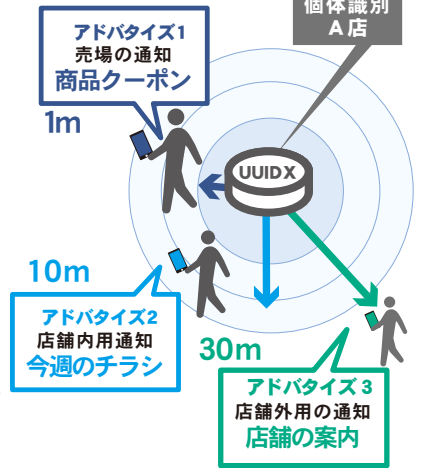

## BLE-TM541

ロングライフバッテリー BLE ビーコン

ボタン 2 回 または 3 回の連続タップをトリガーにして  
複数のアドバタイズを設定して変えられる  
ロングライフ!最長で 10 年稼働

発信距離・間隔を変えて  
複数アドバタイズできる

1m前後 ~ 90 m/0.1秒 ~ 5秒ごと  
頻度や距離を変えて通知内容も変えると  
およその位置を判定する

iBeaconによる  
店舗の販促の例

マルチアドバタイズで  
ビーコン管理しやすくする

EddystoneやiBeacon + info

受信機器別パターン