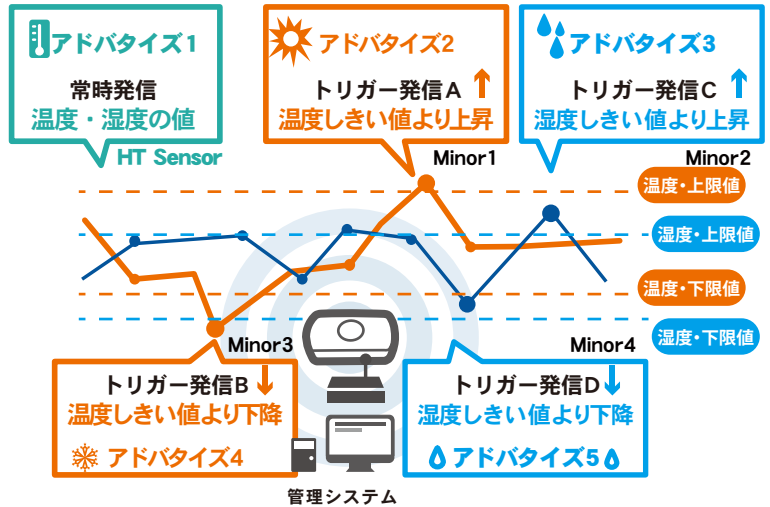

## BLE-TM541

ロングライフバッテリー BLE ビーコン

ボタン 2 回 または 3 回の連続タップをトリガーにして  
複数のアドバタイズを設定して変えられる  
ロングライフ!最長で 10 年稼働

発信距離・間隔を変えて  
複数アドバタイズできる

1m前後 ~ 90 m/0.1秒 ~ 5秒ごと  
頻度や距離を変えて通知内容も変えると  
およその位置を判定する

iBeaconによる  
店舗の販促の例

マルチアドバタイズで  
ビーコン管理しやすくする

EddystoneやiBeacon + info

受信機器別パターン

## BLE-TM530

温湿度センサー付 BLE ビーコン

測定可能温度 -20℃ ~ 60℃  
測定可能湿度 0% ~ 100%  
温度・湿度の上限下限それぞれにしきい値の設定可能  
温度 -15 ~ 45℃ 湿度 0 ~ 100%  
ビーコンで判別するとシステムを簡素化できる