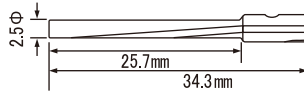

チェーンLOX

	品名 / サイズ	入数(小箱)	入数(カートン)	カラー
	チェーンLOX No.12(12cm)	2,000 pcs	20,000 pcs	ホワイト / ブラック / レッド / ナチュラル / ピンク / ライトブルー / イエロー
形状図 / 素材				素材: ポリプロピレン

FasBano'k 101

専用スペア

品名/サイズ	セット入数
FN-25	3本

ファスループ

品名/サイズ	入数(小箱)	入数(カートン)	カラー
FL-8(8cm)	5,000 pcs	50,000 pcs	ナチュラル
FL-13(13cm)	5,000 pcs	50,000 pcs	ナチュラル