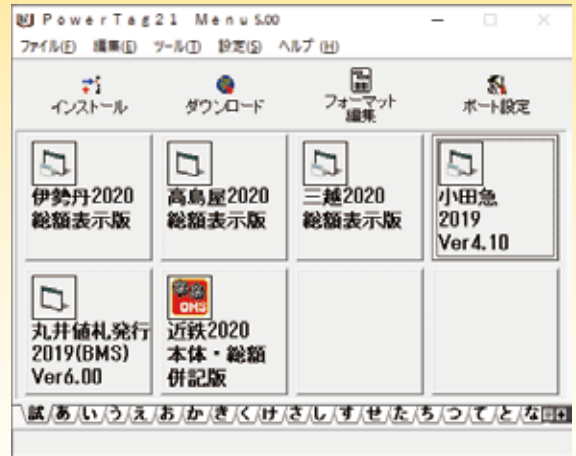

Power **パワータグ 21** TAG21

値札プリンタ
Zexis M9820
簡単接続

豊富なフォーマットで
簡単に値札発行

簡単!便利!

- 百貨店値札フォーマットの
フリーダウンロード機能
※フリーダウンロード機能は有償オプション

バーコードプリンタ向け値札発行パッケージソフト 百貨店標準値札対応システムの決定版!!

統一されたメニューとオペレーション

各百貨店の値札発行ソフトをメニューに統合し、複数の値札フォーマットの切り替えもスムーズに行えます。値札発行の基本操作は同じなので、納品する店舗用の値札の追加や変更も簡単です。

- 百貨店や値札種
税率が変わっても
操作感は一緒!

各百貨店向けソフトのダウンロードが可能

発行する百貨店の値札が増えたときにも安心です。弊社では豊富な値札フォーマット提供しています。ボタンを押すだけで簡単に追加されます。※ダウンロード機能は有償オプションです。

値札フォーマットをDL

印字位置修正機能で簡単調整

値札の種類ごとに、印字イメージを簡単に移動できる機能を標準搭載しました。実際に印刷した時に印字位置がずれていても、簡単に微調整が可能です。