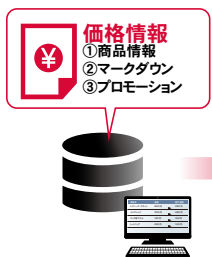

導入事例：衣料小売チェーン店舗におけるマークダウン

本部

1 マークダウン指示

マークダウン
データ

各店舗

2 パソコンからBL01に
マークダウンデータを
ダウンロード

マークダウン
データ

店頭

3 6140で店頭商品の
値札のバーコードを
スキャン

4 バーコード情報を BL-01 に送信
マークダウン対象を検索しヒットした場合
印刷データを6140へ送信

同じ仕組みで
プライスチェックも可能
・ 通常売価
・ 値引売価
貼り間違え防止にも

5 BL-01から受信した
マークダウンデータを
6140 が印刷し値札に貼付

ウェアラブルAndroid端末BL-01とスキャン・印刷・貼付1台3役6140の連携ですばやい値札作成と正確なマークダウンを実現
データ取得・印刷・貼付をスマートに

システム構成

サーバー

パソコン・タブレット端末

アンドロイド端末

プリント・スキャン端末

機器構成

6140 Pathfinder

印刷が楽！ラベル貼付も簡単な
ガングリップタイプ
スマートデバイスのプラットフォームに対応
Bluetooth 接続を前提にしたシンプルな設計
パスファインダー史上最軽量 770g
2D イメージスキャナ標準搭載