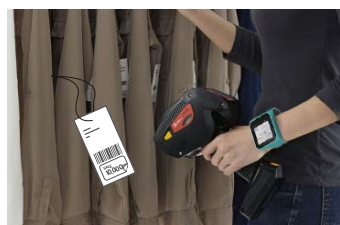

3 6140で店頭商品の
値札のバーコードを
スキャン

4 バーコード情報を BL-01 に送信
マークダウン対象を検索しヒットした場合
印刷データを6140へ送信

同じ仕組みで
プライスチェックも可能
・ 通常売価
・ 値引売価
貼り間違え防止にも

5 BL-01から受信した
マークダウンデータを
6140 が印刷し値札に貼付

ウェアラブルAndroid端末BL-01とスキャン・印刷・貼付1台3役6140の連携ですばやい値札作成と正確なマークダウンを実現
データ取得・印刷・貼付をスマートに

システム構成

サーバー

パソコン・タブレット端末

アンドロイド端末

プリント・スキャン端末

機器構成

6140 Pathfinder

印刷が楽！ラベル貼付も簡単な
ガングリップタイプ
スマートデバイスのプラットフォームに対応
Bluetooth 接続を前提にしたシンプルな設計
パスファインダー史上最軽量 770g
2D イメージスキャナ標準搭載