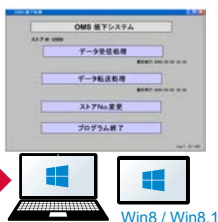

導入事例：衣料小売チェーン店舗におけるマークダウン

本部

1 マークダウン指示

マークダウン
データ

各店舗

2 パソコンからBL01に
マークダウンデータを
ダウンロード

マークダウン
データ

店頭

3 6140で店頭商品の
値札のバーコードを
スキャン

4 バーコード情報を BL-01 に送信
マークダウン対象を検索しヒットした場合
印刷データを6140へ送信

同じ仕組みで
プライスチェックも可能
・ 通常売価
・ 値引売価
貼り間違え防止にも

5 BL-01から受信した
マークダウンデータを
6140 が印刷し値札に貼付

ウェアラブルAndroid端末BL-01とスキャン・印刷・貼付1台3役6140の連携ですばやい値札作成と正確なマークダウンを実現
データ取得・印刷・貼付をスマートに

システム構成

サーバー

パソコン・タブレット端末

アンドロイド端末

プリント・スキャン端末

機器構成

6140 Pathfinder

印刷が楽！ラベル貼付も簡単な
ガングリップタイプ
スマートデバイスのプラットフォームに対応
Bluetooth 接続を前提にしたシンプルな設計
パスファインダー史上最軽量 770g
2D イメージスキャナ標準搭載