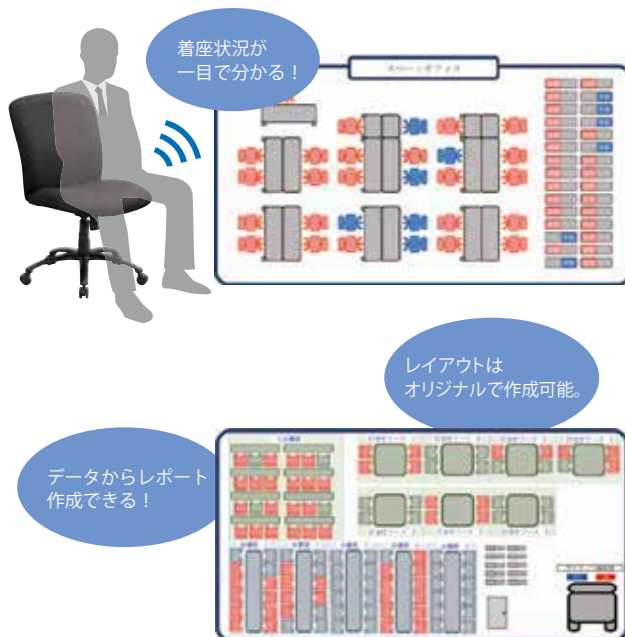

スマートセンシングサービスのご案内

BLE Beaconを活用した、情報管理サービスのご提案

Beaconを活用すると、人や物の位置を測定したり、温度や湿度・Beaconにかかる圧力などを検知できます。Beaconが発信した情報はサーバーに蓄積され、その情報を分析することで、マーケティングや管理、接客サポートなど、業務の向上に役立てることができます。

1 スマートオフィス Smart Office

>> 着座状況・入退室を管理

オフィスでの利用、公共施設や飲食店などでの空席状況や回転率のデータ管理にもお使いいただけます。

■ 着座状況をモニター可能。

2 スマートロケーション Smart Location

>> 人やモノの場所を管理

人の位置情報や、備品・共有機材の位置や使用頻度、商品在庫の有無が一目でわかります。

■ 人やモノの場所をモニター可能。

3 スマートエンバイロメント Smart Environment

>> 温度・湿度を管理

サーバーールームや薬品などの保管室・輸送時の状態など、常に温度・湿度の管理が必要な環境に最適なシステムです。

■ 温度・湿度をモニタリング。