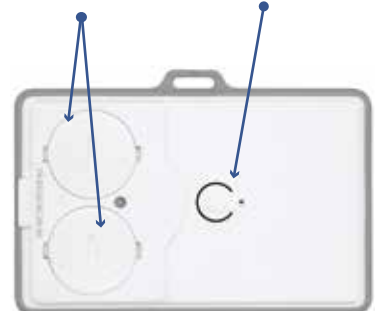

※性能は出荷時搭載電池の場合です。

※電池寿命や電波到達距離は目安であり実際の使用環境により異なります。

収納できるカード  
W86 × H54mm  
厚さ: 0.51~0.76mm (20~30mil) ※30mil推奨

電池  
CR2032 × 2個

設定ボタン  
コールボタン